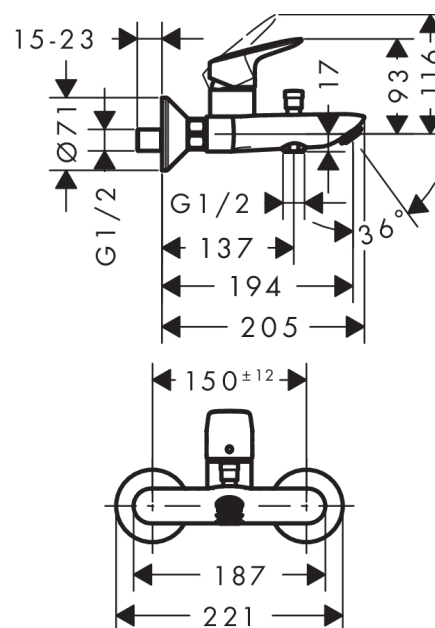

Logis

Single lever bath mixer for exposed installation

Završne obrade: krom Broj artikla: 71400000

Opis

Značajke proizvoda

- Izlaz 194 mm
- S priključci
- Razmak između dovoda cijevi tople i hladne vode: 150 mm ± 12 mm
- normalan mlaz
- Protok priključka ružnog tuša na 3 bara: 17 l/min
- Količina protoka izljeva za kadu (pri 3 bara): 20 l/min
- keramička kartuša
- Prilagodljivo ograničenje temperature
- S automatskim resetiranjem
- Nepovratni ventili
- S prigušivačem zvuka
- Prikladno za protočne grijače
- Stupanj buke: I
- Kategorizacija protoka vode: C, B

Tehnologija

Slika proizvoda

Mjerna skica

Logis

Single lever bath mixer for exposed installation

Završne obrade: krom Broj artikla: 71400000

Dijagram protoka